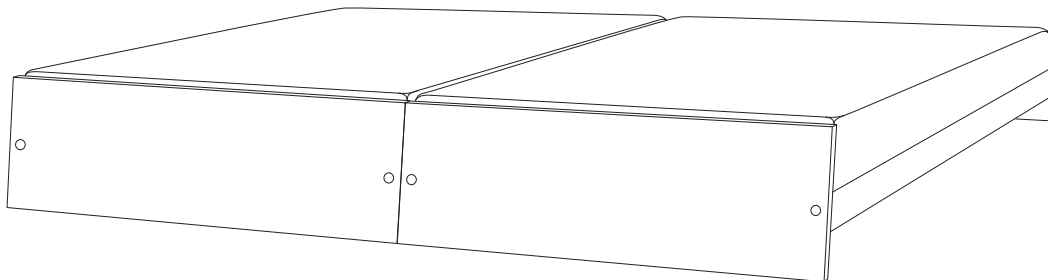

Stapelbett
 Lönneberga MDF
 Gestalter
 Alexander Seifried
 2009

Höhe ein Bett: 300 mm
 Höhe zwei Betten gestapelt: 490 mm
 Breite: 900 mm
 Länge: 2110 mm (unten gemessen)

RICHARD LAMPERT

Richard Lampert
 GmbH & Co KG

Gaisburgstraße 12 b
 D 70182 Stuttgart

Fon 0711 860 20 70
 Fax 0711 860 20 720

www.richard-lampert.de
mail@richard-lampert.de

Preise pro Einzelbett:	
Bettrahmen: MDF mit Melaminbeschichtung in weiß, Kante natur	x
Lattenrost: Rollrost, 21 Leisten aus Massivholz	x
Matratze 900 x 2000 x 100 mm: Polyschaum RG 40, Stauchhärte 30, mit Wattierung und abnehmbarem Bezug zur chemischen Reinigung Stoff „Solo“ beige-grau, 100% Polyester, 400 g/qm	x
Bettsack „Alfred“ 1950 mm, Stoff „Solo“ beige-grau	x
Bettsack „Alfred“ 950 mm, Stoff „Solo“ beige-grau	x
Kissen 400 x 600 mm Inlet mit Federn und Schaumstoffsticks, abnehmbarer Bezug, Stoff „Solo“ beige-grau	x
Klammerspaar: zur Arretierung von zwei Betten nebeneinander	x
Komplettpreis: 1 Bett, Rollrost, Matratze mit Bezug	x