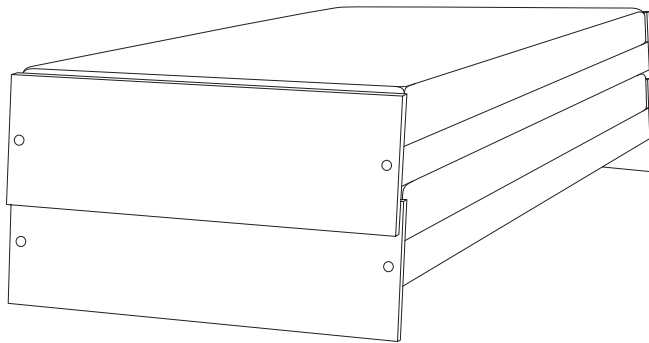

Stapelbett
 Lönneberga MDF
 Gestalter
 Alexander Seifried
 2009

Höhe ein Bett: 300 mm
 Höhe zwei Betten gestapelt: 490 mm
 Breite: 900 mm
 Länge: 2110 mm (unten gemessen)

RICHARD LAMPERT

Richard Lampert
 GmbH & Co KG

Gaisburgstraße 12 b
 D 70182 Stuttgart

Fon 0711 860 20 70
 Fax 0711 860 20 720

www.richard-lampert.de
mail@richard-lampert.de

Preise pro Einzelbett:	
Bettrahmen: MDF mit Melaminbeschichtung in weiß, Kante natur	x
Lattenrost: Rollrost, 21 Leisten aus Massivholz	x
Matratze 900 x 2000 x 100 mm: Polyschaum RG 40, Stauchhärte 30, mit Wattierung und abnehmbarem Bezug zur chemischen Reinigung Stoff „Solo“ beige-grau, 100% Polyester, 400 g/qm	x
Bettsack „Alfred“ 1950 mm, Stoff „Solo“ beige-grau	x
Bettsack „Alfred“ 950 mm, Stoff „Solo“ beige-grau	x
Kissen 400 x 600 mm Inlet mit Federn und Schaumstoffsticks, abnehmbarer Bezug, Stoff „Solo“ beige-grau	x
Klammerspaar: zur Arretierung von zwei Betten nebeneinander	x
Komplettpreis: 1 Bett, Rollrost, Matratze mit Bezug	x