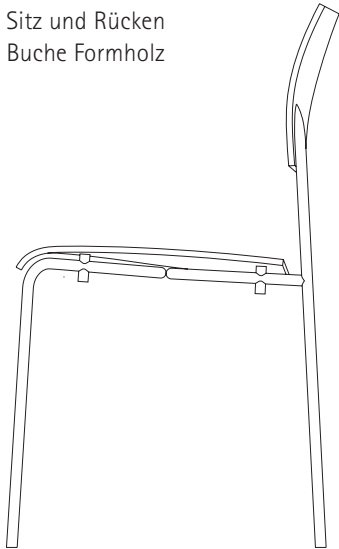

## Stapelstuhl Giorgio

Gestalter  
Peter Horn  
2003

Breite: 500 mm  
Tiefe: 500 mm  
Höhe: 785 mm  
Sitzhöhe: 455 mm

Gestell verchromt

Sitz und Rücken  
Buche Formholz

Buche natur	x
Esche schwarz RAL 9005	x
weiß RAL 9010 lackiert	x
Oliv Esche	x
Armlehne	x
Weitere Oberflächen auf Anfrage	