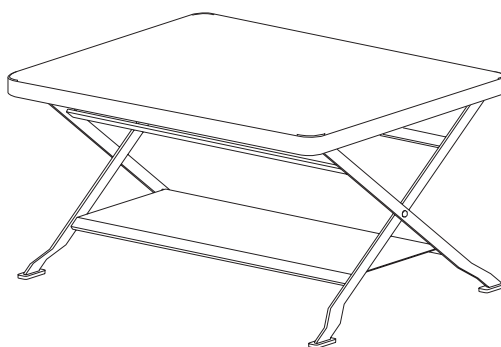

Couchtisch Flip

Gestalter

Alexander Seifried

2008

Länge: 660 mm

Breite: 500 mm

Höhe: 390 mm

Stahl, Fuß Edelstahl, pulverbeschichtet

weiß RAL 9010

quarzgrau RAL 7039

x

Ablageblech für

Couchtisch Flip

x

alles Feinstruktur matt

Die Klappische sind phosphatiert und pulverbeschichtet, somit (eingeschränkt) UV- und witterungsbeständig. Sie sind damit für den Außengebrauch geeignet.