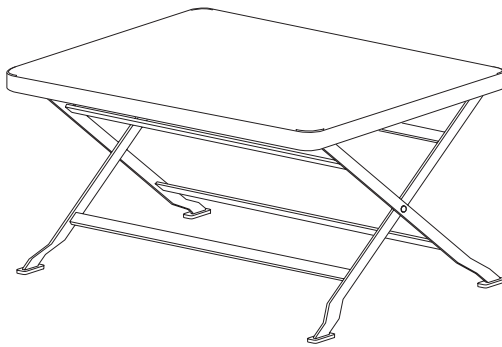

Couchtisch Flip

Gestalter

Alexander Seifried

2008

Länge: 660 mm

Breite: 500 mm

Höhe: 390 mm

Stahl, Fuß Edelstahl, pulverbeschichtet

weiß RAL 9010

quarzgrau RAL 7039

x

Ablageblech für

Couchtisch Flip

x

alles Feinstruktur matt

Die Klappische sind phosphatiert und pulverbeschichtet, somit (eingeschränkt) UV- und witterungsbeständig. Sie sind damit für den Außengebrauch geeignet.